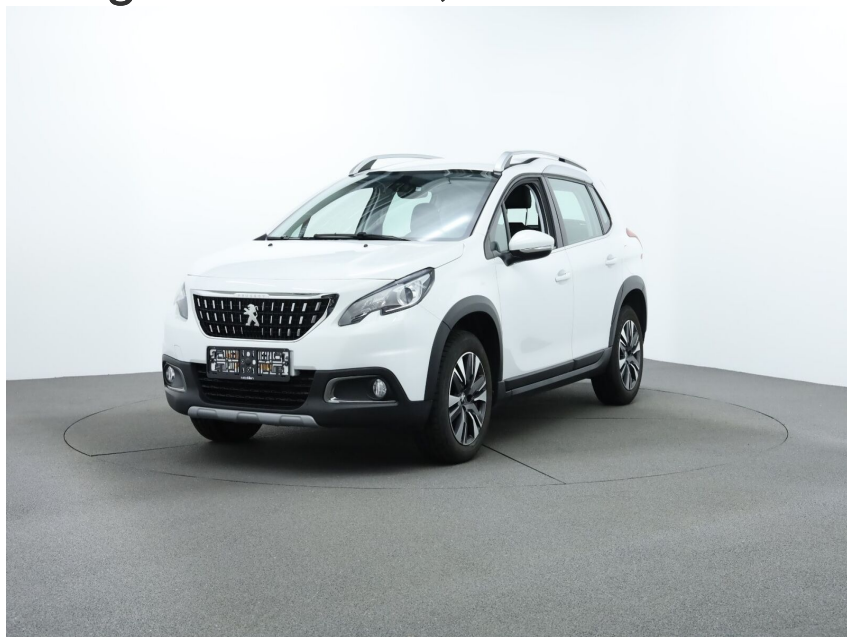

Peugeot 2008 · 1,2 · e-THP 110 Allure

Pris: 154.000,-

Type:	Personvogn
Modelår:	2017
1. indreg:	11/2017
Kilometer:	59.000 km.
Brændstof:	Benzin
Farve:	Hvid
Antal døre:	5

Highlights: - Navigation via. Apple CarPlay - Parkeringssensor Bag - 2 Zone Fuldaut. Klima - Fartpilot - Drejeforlygter - Service OK 16" alufælge · 2 zone klima · fjernb. c.lås · parkeringssensor (bag) · fartpilot · kørecomputer · infocenter · startspærre · auto. nedbl. bakspejl · udv. temp. måler · regnsensor · sædevarme · højdejust. forsæder · 4x el-ruder · el-klapbare sidespejle m. varme · el-spejle m/varme · automatisk start/stop · dæktryksmåler · multifunktionsrat · bluetooth · musikstreaming via bluetooth · apple carplay · usb tilslutning · aux tilslutning · isofix · bagagerumsdækken · kopholder · del kunstlæder · splitbagsæde · læderrat · tågelygter · automatisk lys · kurvelys · led kørellys · airbag · 6 airbags · abs · esp · servo · tagræling · mørktonede ruder i bag · 1 ejer · service ok

Motor	Ydelse	Transmission	Mål	Økonomi
Volume: 1,2	Effekt: 110 HK.	Forhjulstræk	Længde: 416 cm.	Tank: 45 l.
Cylinder: 3	Moment: 205	Gear: Manuel gear	Bredde: 174 cm.	Km/l: 22,7 l.
Antal ventiler: 12	Topfart: 188 ktm/t.		Højde: 156 cm	Ejeravgift:
	0-100 km/t.: 9,9 sek.		Vægt: 1.275 kg.	DKK 1.080
				Produktionsår:
				-