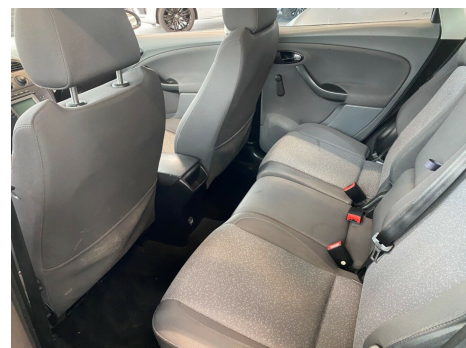

Seat Toledo · 1,9 · TDi Reference

Pris: 15.000,-

Type:	Personvogn
Modelår:	2006
1. indreg:	06/2006
Kilometer:	244.000 km.
Brændstof:	Diesel
Farve:	Sølvmetal
Antal døre:	5

Engros salg til CVR-NUMMER - FAST PRIS - INGEN BYTTEBIL - BESIGTIGELSE MANDAG-FREDAG 09.00-17.30 · Skal synes · 17" alufælge · airc. · fjernb. c.lås · fartpilot · startspærre · udv. temp. måler · sædevarme · højdejust. førersæde · el-ruder · el-spejle m/varme · cd/radio · armlæn · isofix · bagagerumsdækken · kopholder · stofindtræk · splitbagsæde · 6 airbags · abs · antispin · esp · servo · træk

Motor	Ydelse	Transmission	Mål	Økonomi
Volume: 1,9	Effekt: 105 HK.	Forhjulstræk	Længde: 446 cm.	Tank: 55 l.
Cylinder: 4	Moment: 250	Gear: Manuel gear	Bredde: 177 cm.	Km/l: 18,5 l.
Antal ventiler: 8	Topfart: 183 ktm/t.		Højde: 157 cm	Ejeravgift:
	0-100 km/t.: 12,40 sek.		Vægt: 1.400 kg.	DKK 6.540
				Produktionsår:
				-