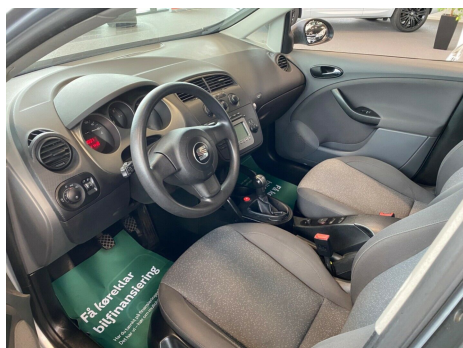

Seat Toledo · 1,9 · TDi Reference

Pris: 15.000,-

Type:	Personvogn
Modelår:	2006
1. indreg:	06/2006
Kilometer:	244.000 km.
Brændstof:	Diesel
Farve:	Sølvmetal
Antal døre:	5

Engros salg til CVR-NUMMER - FAST PRIS - INGEN BYTTEBIL - BESIGTIGELSE MANDAG-FREDAG 09.00-17.30 · Skal synes · 17" alufælge · airc. · fjernb. c.lås · fartpilot · startspærre · udv. temp. måler · sædevarme · højdejust. førersæde · el-ruder · el-spejle m/varme · cd/radio · armlæn · isofix · bagagerumsdækken · kopholder · stofindtræk · splitbagsæde · 6 airbags · abs · antispin · esp · servo · træk

Motor	Ydelse	Transmission	Mål	Økonomi
Volume: 1,9	Effekt: 105 HK.	Forhjulstræk	Længde: 446 cm.	Tank: 55 l.
Cylinder: 4	Moment: 250	Gear: Manuel gear	Bredde: 177 cm.	Km/l: 18,5 l.
Antal ventiler: 8	Topfart: 183 ktm/t.		Højde: 157 cm	Ejeravgift:
	0-100 km/t.: 12,40 sek.		Vægt: 1.400 kg.	DKK 6.540
				Produktionsår:
				-