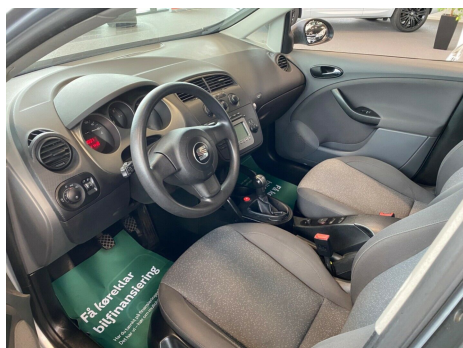

## Seat Toledo · 1,9 · TDi Reference

**Pris: 15.000,-**

Type:	Personvogn
Modelår:	2006
1. indreg:	06/2006
Kilometer:	244.000 km.
Brændstof:	Diesel
Farve:	Sølvmetal
Antal døre:	5

Engros salg til CVR-NUMMER - FAST PRIS - INGEN BYTTEBIL - BESIGTIGELSE MANDAG-FREDAG 09.00-17.30 · Skal synes · 17" alufælge · airc. · fjernb. c.lås · fartpilot · startspærre · udv. temp. måler · sædevarme · højdejust. førersæde · el-ruder · el-spejle m/varme · cd/radio · armlæn · isofix · bagagerumsdækken · kopholder · stofindtræk · splitbagsæde · 6 airbags · abs · antispin · esp · servo · træk

<b>Motor</b>	<b>Ydelse</b>	<b>Transmission</b>	<b>Mål</b>	<b>Økonomi</b>
Volume: 1,9	Effekt: 105 HK.	Forhjulstræk	Længde: 446 cm.	Tank: 55 l.
Cylinder: 4	Moment: 250	Gear: Manuel gear	Bredde: 177 cm.	Km/l: 18,5 l.
Antal ventiler: 8	Topfart: 183 ktm/t.		Højde: 157 cm	Ejeravgift:
	0-100 km/t.: 12,40 sek.		Vægt: 1.400 kg.	DKK 6.540
				Produktionsår:
				-