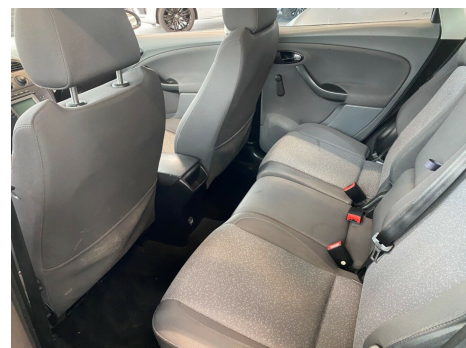

## Seat Toledo · 1,9 · TDi Reference

**Pris: 15.000,-**

Type:	Personvogn
Modelår:	2006
1. indreg:	06/2006
Kilometer:	244.000 km.
Brændstof:	Diesel
Farve:	Sølvmetal
Antal døre:	5

Engros salg til CVR-NUMMER - FAST PRIS - INGEN BYTTEBIL - BESIGTIGELSE MANDAG-FREDAG 09.00-17.30 · Skal synes · 17" alufælge · airc. · fjernb. c.lås · fartpilot · startspærre · udv. temp. måler · sædevarme · højdejust. førersæde · el-ruder · el-spejle m/varme · cd/radio · armlæn · isofix · bagagerumsdækken · kopholder · stofindtræk · splitbagsæde · 6 airbags · abs · antispin · esp · servo · træk