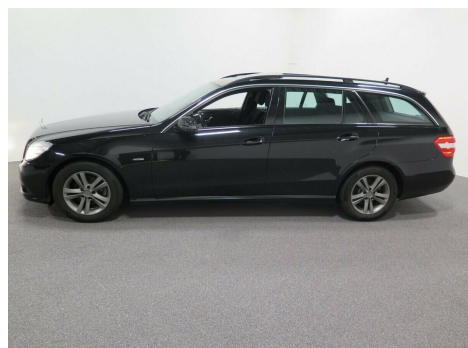

Mercedes E220 · 2,2 · CDi stc. aut. BE

Pris: 149.900,-

nettobiler^{AS}

Type:	Personvogn
Modelår:	2010
1. indreg:	08/2010
Kilometer:	203.000 km.
Brændstof:	Diesel
Farve:	Sortmetal
Antal døre:	5

Engros salg til cvr nr · ingen bil i bytte · fast pris · Danmarks billigste · aut. · 16" alufælge · 2 zone klima · fjernb. c.lås · parkeringssensor for + bag · fartpilot · kørecomputer · infocenter · udv. temp. måler · regnsensor · sædevarme · højdejust. forsæde · el-soltag · 4x el-ruder · el-spejle · el betjent bagklap · aftag. træk · navigation · bluetooth · håndfrit til mobil · multifunktionsrat · læderrat · armlæn · isofix · bagagerumsdækken · kopholder · stofindtræk · splitbagsæde · tågelygter · automatisk lys · abs · esp · servo · indfarvede kofangere · afhentning.

Motor	Ydelse	Transmission	Mål	Økonomi
Volume: 2,2	Effekt: 170 HK.	Baghjulstræk	Længde: 490 cm.	Tank: 59 l.
Cylinder: 4	Moment: 400	Gear: Automatgear	Bredde: 185 cm.	Km/l: 16,4 l.
Antal ventiler: 16	Topfart: 216 ktm/t.		Højde: 151 cm	Ejeravgift:
	0-100 km/t.: 9,00 sek.		Vægt: 1.745 kg.	DKK 6.380
				Produktionsår:
				-