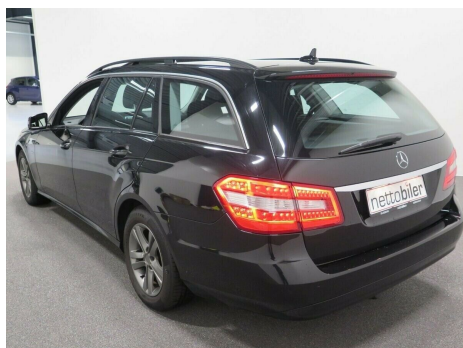

Mercedes E220 · 2,2 · CDi stc. aut. BE

Pris: 149.900,-

nettobiler^{AS}

Type:	Personvogn
Modelår:	2010
1. indreg:	08/2010
Kilometer:	203.000 km.
Brændstof:	Diesel
Farve:	Sortmetal
Antal døre:	5

Engros salg til cvr nr · ingen bil i bytte · fast pris · Danmarks billigste · aut. · 16" alufælge · 2 zone klima · fjernb. c.lås · parkeringssensor for + bag · fartpilot · kørecomputer · infocenter · udv. temp. måler · regnsensor · sædevarme · højdejust. forsæde · el-soltag · 4x el-ruder · el-spejle · el betjent bagklap · aftag. træk · navigation · bluetooth · håndfrit til mobil · multifunktionsrat · læderrat · armlæn · isofix · bagagerumsdækken · kopholder · stofindtræk · splitbagsæde · tågelygter · automatisk lys · abs · esp · servo · indfarvede kofangere · afhentning.

Motor	Ydelse	Transmission	Mål	Økonomi
Volume: 2,2	Effekt: 170 HK.	Baghjulstræk	Længde: 490 cm.	Tank: 59 l.
Cylinder: 4	Moment: 400	Gear: Automatgear	Bredde: 185 cm.	Km/l: 16,4 l.
Antal ventiler: 16	Topfart: 216 ktm/t.		Højde: 151 cm	Ejeravgift:
	0-100 km/t.: 9,00 sek.		Vægt: 1.745 kg.	DKK 6.380
				Produktionsår:
				-