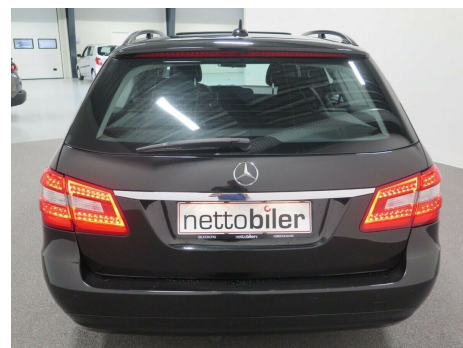

## Mercedes E220 · 2,2 · CDi stc. aut. BE

Pris: 149.900,-

Type:	Personvogn
Modelår:	2010
1. indreg:	08/2010
Kilometer:	203.000 km.
Brændstof:	Diesel
Farve:	Sortmetal
Antal døre:	5

Engros salg til cvr nr · ingen bil i bytte · fast pris · Danmarks billigste · aut. · 16" alufælge · 2 zone klima · fjernb. c.lås · parkeringssensor for + bag · fartpilot · kørecomputer · infocenter · udv. temp. måler · regnsensor · sædevarme · højdejust. forsæde · el-soltag · 4x el-ruder · el-spejle · el betjent bagklap · aftag. træk · navigation · bluetooth · håndfrit til mobil · multifunktionsrat · læderrat · armlæn · isofix · bagagerumsdækken · kopholder · stofindtræk · splitbagsæde · tågelygter · automatisk lys · abs · esp · servo · indfarvede kofangere · afhentning.

<b>Motor</b>	<b>Ydelse</b>	<b>Transmission</b>	<b>Mål</b>	<b>Økonomi</b>
Volume: 2,2	Effekt: 170 HK.	Baghjulstræk	Længde: 490 cm.	Tank: 59 l.
Cylinder: 4	Moment: 400	Gear: Automatgear	Bredde: 185 cm.	Km/l: 16,4 l.
Antal ventiler: 16	Topfart: 216 ktm/t.		Højde: 151 cm	Ejeravgift:
	0-100 km/t.: 9,00 sek.		Vægt: 1.745 kg.	DKK 6.380
				Produktionsår:
				-