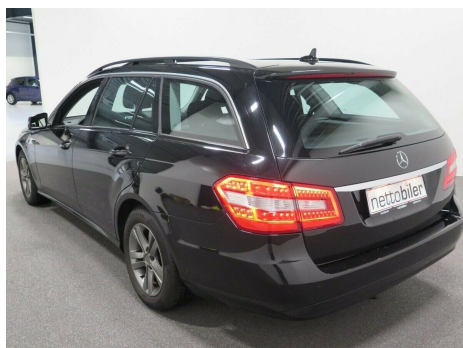

## Mercedes E220 · 2,2 · CDi stc. aut. BE

Pris: 149.900,-

Type:	Personvogn
Modelår:	2010
1. indreg:	08/2010
Kilometer:	203.000 km.
Brændstof:	Diesel
Farve:	Sortmetal
Antal døre:	5

Engros salg til cvr nr · ingen bil i bytte · fast pris · Danmarks billigste · aut. · 16" alufælge · 2 zone klima · fjernb. c.lås · parkeringssensor for + bag · fartpilot · kørecomputer · infocenter · udv. temp. måler · regnsensor · sædevarme · højdejust. forsæde · el-soltag · 4x el-ruder · el-spejle · el betjent bagklap · aftag. træk · navigation · bluetooth · håndfrit til mobil · multifunktionsrat · læderrat · armlæn · isofix · bagagerumsdækken · kopholder · stofindtræk · splitbagsæde · tågelygter · automatisk lys · abs · esp · servo · indfarvede kofangere · afhentning.

<b>Motor</b>	<b>Ydelse</b>	<b>Transmission</b>	<b>Mål</b>	<b>Økonomi</b>
Volume: 2,2	Effekt: 170 HK.	Baghjulstræk	Længde: 490 cm.	Tank: 59 l.
Cylinder: 4	Moment: 400	Gear: Automatgear	Bredde: 185 cm.	Km/l: 16,4 l.
Antal ventiler: 16	Topfart: 216 ktm/t.		Højde: 151 cm	Ejeravgift:
	0-100 km/t.: 9,00 sek.		Vægt: 1.745 kg.	DKK 6.380
				Produktionsår:
				-