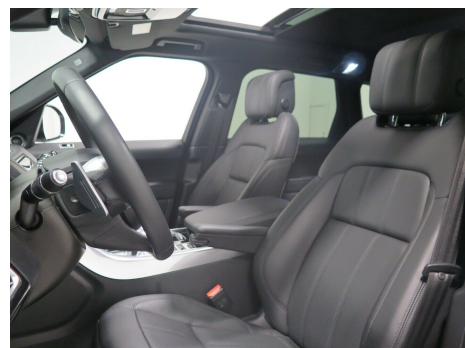

## Land Rover Range Rover Sport · 3,0 · SDV6 HSE

Pris: 5.595,- pr. md.  
ekskl. moms

Type:	Personvogn
Modelår:	2018
1. indreg:	09/2018
Kilometer:	23.000 km.
Brændstof:	Diesel
Farve:	Perlemorshvid
Antal døre:	5