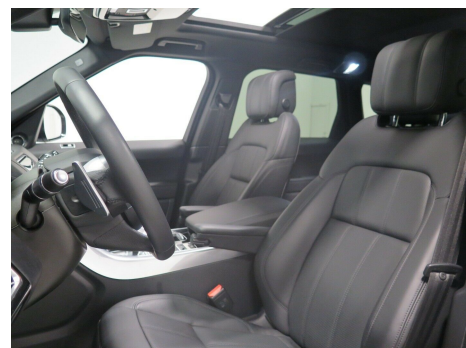

Land Rover Range Rover Sport · 3,0 · SDV6 HSE

Pris: 5.595,- pr. md.
ekskl. moms

Type:	Personvogn
Modelår:	2018
1. indreg:	09/2018
Kilometer:	23.000 km.
Brændstof:	Diesel
Farve:	Perlemorshvid
Antal døre:	5