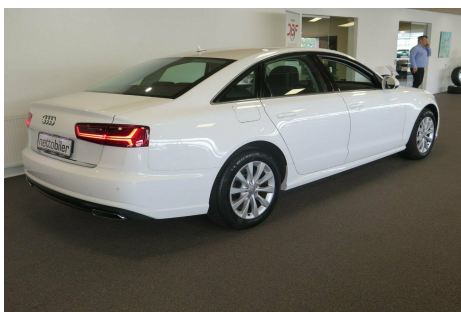

## Audi A6 · 2,0 · TDi 190 Ultra S-tr.

**Pris: 324.900,-**

Type:	Personvogn
Modelår:	2016
1. indreg:	05/2016
Kilometer:	134.000 km.
Brændstof:	Diesel
Farve:	Hvid
Antal døre:	4

Sports stole · automatgear · navigation · nøglefri betjening · xenonlys · fjernlysassistent · fartpilot · parkeringssensor for og bag med visning i display · 17" alufælge · 4 zone klima · fjernb. c.lås · kørecomputer · infocenter · udv. temp. måler · regnsensor · sædevarme · højdejust. forsæde · 4x el-ruder · el-spejle m/varme · automatisk start/stop · el betjent bagklap · dæktryksmåler · bluetooth · håndfrit til mobil · multifunktionsrat · læderrat · armlæn · isofix · bagagerumsdækken · kopholder · stofindtræk · splitbagsæde · automatisk lys · 6 airbags · abs · esp · hvide blink · indfarvede kofangere · 1 ejer · service ok. Attraktiv finansiering tilbydes.

Motor	Ydelse	Transmission	Mål	Økonomi
Volume: 2,0	Effekt: 190 HK.	Forhjulstræk	Længde: 493 cm.	Tank: 73 l.
Cylinder: 4	Moment: 400	Gear: Automatgear	Bredde: 187 cm.	Km/l: 23,8 l.
Antal ventiler: 16	Topfart: 232 ktm/t.		Højde: 146 cm	Ejeravgift: DKK 3.000
	0-100 km/t.: 8,20 sek.		Vægt: 1.735 kg.	Produktionsår: -