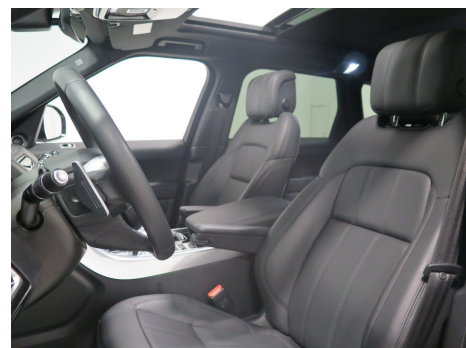

## Land Rover Range Rover Sport · 3,0 · SDV6 HSE

Pris: 1.099.900,-

Type:	Personvogn
Modelår:	2018
1. indreg:	09/2018
Kilometer:	23.000 km.
Brændstof:	Diesel
Farve:	Perlemorshvid
Antal døre:	5

Highlights: - Adaptiv fartpilot - Digital instrumentering - Navigation m/touchskærm - Fuld LED forlygter m/fjernlys assistent & kurvelys - Keyless entré start & stop - Bakkamera m/parkeringsensor for/bag - Vognbane assistent - Blindvinkels assistent - Færdselstavle assistent - El-indst. memory forsæder - El- panorama glas soltag - El-betjent bagklap - Adaptiv luft undervogn - 4 zone klima for/bag - Varme i rattet m/el-ratstamme funktion - Apple Carplay & Android Auto - Sort himmel - Hvid metallak farve - 9-trins automat gearkasse - Euro 6 teknik motor. Attraktiv splitleasing tilbydes · ring for nærmere information aut · 22" alufælge. 2 zone klima · fuldaut. klima · fjernb. c.lås · alarm · kørecomputer · infocenter · startspærre · varme i forrude · udv. temp. måler · auto. nedbl. bakspejl · regnsensor · sædevarme · højdejust. forsæder · 4x el-ruder · el-spejle m/varme · automatisk start/stop · dæktryksmåler · elektrisk parkeringsbremse · multifunktionsrat · armlæn · håndfrit til mobil · bluetooth · mørktonede ruder i bag · musikstreaming via bluetooth · usb tilslutning · sd kortlæser · aux tilslutning · isofix · kopholder · bagagerumsdækken · lygtevasker · stofindtræk · splitbagsæde · læderrat · automatisk lys · 10 airbags · abs · antispin · esp · servo · 1 ejer · ikke ryger · diesel partikel filter. Åbningstider Salgsafdelingen Man. - Fre: 09.00 - 17.30 Weekend og helligdage: 11.00 - 16.00.