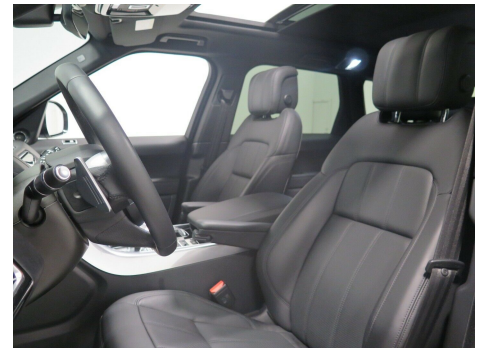

## Land Rover Range Rover Sport · 3,0 · SDV6 HSE

Pris: 1.099.900,-

Type:	Personvogn
Modelår:	2018
1. indreg:	09/2018
Kilometer:	23.000 km.
Brændstof:	Diesel
Farve:	Perlemorshvid
Antal døre:	5

Highlights: - Adaptiv fartpilot - Digital instrumentering - Navigation m/touchskærm - Fuld LED forlygter m/fjernlys assistent & kurvelys - Keyless entré start & stop - Bakkamera m/parkeringsensor for/bag - Vognbane assistent - Blindvinkels assistent - Færdselstavle assistent - El-indst. memory forsæder - El- panorama glas soltag - El-betjent bagklap - Adaptiv luft undervogn - 4 zone klima for/bag - Varme i rattet m/el-ratstamme funktion - Apple Carplay & Android Auto - Sort himmel - Hvid metallak farve - 9-trins automat gearkasse - Euro 6 teknik motor. Attraktiv splitleasing tilbydes · ring for nærmere information aut · 22" alufælge. 2 zone klima · fuldaut. klima · fjernb. c.lås · alarm · kørecomputer · infocenter · startspærre · varme i forrude · udv. temp. måler · auto. nedbl. bakspejl · regnsensor · sædevarme · højdejust. forsæder · 4x el-ruder · el-spejle m/varme · automatisk start/stop · dæktryksmåler · elektrisk parkeringsbremse · multifunktionsrat · armlæn · håndfrit til mobil · bluetooth · mørktonede ruder i bag · musikstreaming via bluetooth · usb tilslutning · sd kortlæser · aux tilslutning · isofix · kopholder · bagagerumsdækken · lygtevasker · stofindtræk · splitbagsæde · læderrat · automatisk lys · 10 airbags · abs · antispin · esp · servo · 1 ejer · ikke ryger · diesel partikel filter. Åbningstider Salgsafdelingen Man. - Fre: 09.00 - 17.30 Weekend og helligdage: 11.00 - 16.00.