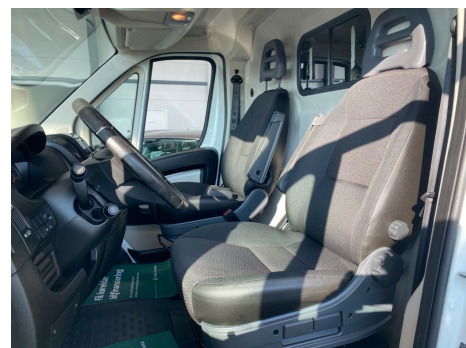

Peugeot Boxer 330 · 2,2 · HDi 130 Kassevogn L2H1 Pris: 119.900,- ekskl. moms

Type:	Varevogn +Moms
Modelår:	2016
1. indreg:	08/2016
Kilometer:	89.000 km.
Brændstof:	Diesel
Farve:	Hvid
Antal døre:	

Highlights: - Webasto oliefyr - Træk - Bluetooth - Fartpilot - A/C - Sædevarme aircondition · fjernb. c.lås · fartpilot · kørecomputer · infocenter · startspærre · udv. temp. måler · sædevarme · el-ruder · el-klapbare sidespejle · cd/radio · multifunktionsrat · håndfrit til mobil · bluetooth · usb tilslutning · aux tilslutning · armlæn · kopholder · stofindtræk · læderrat · airbag · abs · esp · servo · 1 ejer · træk · led kørelys · webasto oliefyr. Erhvervsleasing: - 36 mdr. - 30.000 km årligt - Ekstraordinær ydelse 20.000 · - +moms - pr. måned 2.098 · - +moms - Restværdi 49.700 · - +moms inkl afgift

Motor	Ydelse	Transmission	Mål	Økonomi
Volume: 2,2	Effekt: 130 HK.	Forhjulstræk	Længde: 541 cm.	Tank: 90 l.
Cylinder: 4	Moment: 320	Gear: Manuel gear	Bredde: 205 cm.	Km/l: 13,5 l.
Antal ventiler: 16	Topfart: ktm/t.		Højde: 225 cm	Ejeravgift:
	0-100 km/t.: sek.		Vægt: 1.900 kg.	DKK 8.940
				Produktionsår:
				-