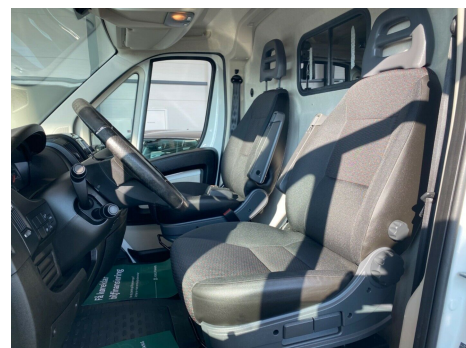

## Peugeot Boxer 330 · 2,2 · HDi 130 Kassevogn L2H1 Pris: 119.900,- ekskl. moms

Type:	Varevogn +Moms
Modelår:	2016
1. indreg:	08/2016
Kilometer:	89.000 km.
Brændstof:	Diesel
Farve:	Hvid
Antal døre:	

Highlights: - Webasto oliefyr - Træk - Bluetooth - Fartpilot - A/C - Sædevarme aircondition · fjernb. c.lås · fartpilot · kørecomputer · infocenter · startspærre · udv. temp. måler · sædevarme · el-ruder · el-klapbare sidespejle · cd/radio · multifunktionsrat · håndfrit til mobil · bluetooth · usb tilslutning · aux tilslutning · armlæn · kopholder · stofindtræk · læderrat · airbag · abs · esp · servo · 1 ejer · træk · led kørelys · webasto oliefyr. Erhvervsleasing: - 36 mdr. - 30.000 km årligt - Ekstraordinær ydelse 20.000 - +moms - pr. måned 2.098 - +moms - Restværdi 49.700 - +moms inkl afgift