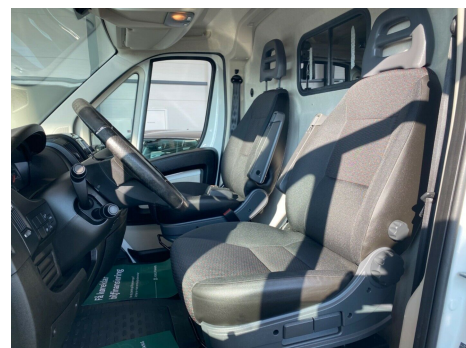

## Peugeot Boxer 330 · 2,2 · HDi 130 Kassevogn L2H1 Pris: 2.098,- pr. md. ekskl. moms

Type:	Varevogn +Moms
Modelår:	2016
1. indreg:	08/2016
Kilometer:	89.000 km.
Brændstof:	Diesel
Farve:	Hvid
Antal døre:	