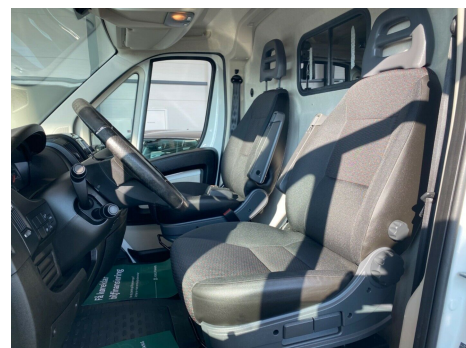

Peugeot Boxer 330 · 2,2 · HDi 130 Kassevogn L2H1 Pris: 2.098,- pr. md. ekskl. moms

Type:	Varevogn +Moms
Modelår:	2016
1. indreg:	08/2016
Kilometer:	89.000 km.
Brændstof:	Diesel
Farve:	Hvid
Antal døre:	